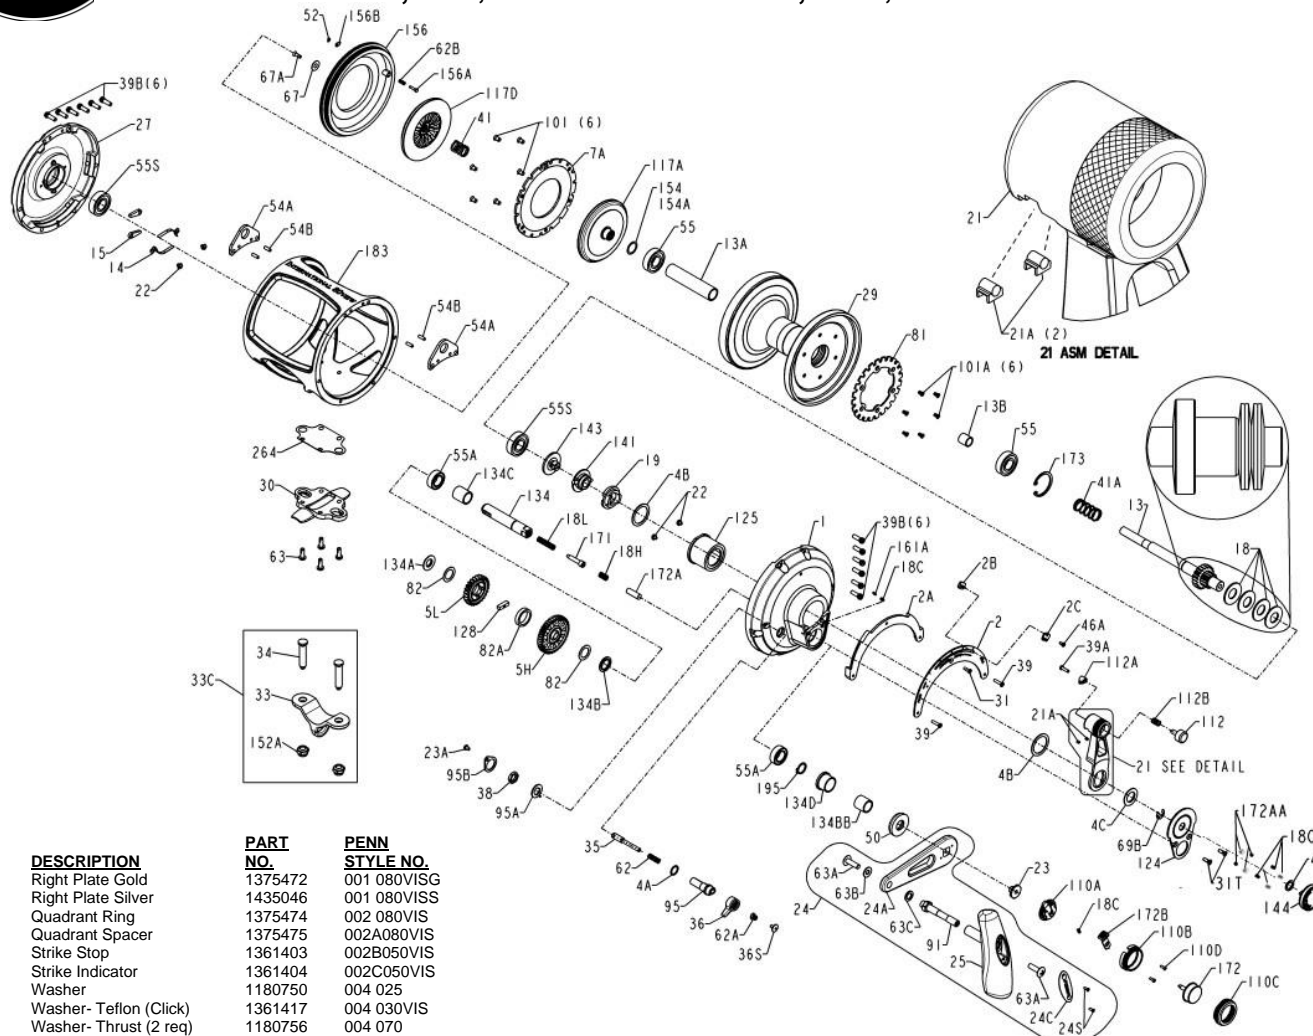

# MODELS 80VISW, Gold, 1370784 and 80VISWS, Silver, 1419236

KEY NO.	DESCRIPTION	PART NO.	PENN STYLE NO.
1	Right Plate Gold	1375472	001 080VISG
1	Right Plate Silver	1435046	001 080VISS
2	Quadrant Ring	1375474	002 080VIS
2A	Quadrant Spacer	1375475	002A080VIS
2B	Strike Stop	1361403	002B050VIS
2C	Strike Indicator	1361404	002C050VIS
4	Washer	1180750	004 025
4A	Washer- Teflon (Click)	1361417	004 030VIS
4B	Washer- Thrust (2 req)	1180756	004 070
4C	Lever Spacing Bushing	1375476	004 080VIS
5H	Main Gear- High Speed	1375477	005 080VISHS
5L	Main Gear- Low Speed	1375479	005 080VISLS
7A	Drag Washer- Metal	1191008	007A080VS
13	Pinion Gear	1375481	013 080VISW
13A	Sleeve	1191126	013B080VSW
13B	Sleeve	1181371	013B070
14	Dog Spring (2 req)	1181388	014 016S
15	Dog (2 req)	1181425	015 050
18	Spring Washer (4 req)	1450279	018 080VIS
18C	Spring (6 req)	1181632	018C015KG
18H	Shift Spring- Heavy	1361386	018H050VIS
18L	Shift Spring- Light	1265003	018L30SLD2
19	Drag Cam	1375482	019 080VIS
21	Drag Lever Asm Gold	1375483	021 080VISG
21	Drag Lever Asm Silver	1417132	021 080VISS
21A	Drag Lever Guide (2 req)	1361392	021A050VIS

KEY NO.	DESCRIPTION	PART NO.	PENN STYLE NO.
22	Screw (4 req)	1181912	022 109
23	Screw Handle	1381351	023 130VIS
23A	Screw	1191283	023L750
24	Handle Assembly	1419264	024 130VIS
24A	Handle Arm	1381353	024 130VIS-1
24C	Knob Cap	1361396	024C050VIS
24S	Screw-Knob Cap (2 req)	1362971	024S050VIS
25	Molded Knob	1361398	025 050VIS
27	Left Side Plate Gold	1371615	027 080VISG
27	Left Side Plate Silver	1435053	027 080VISS
29	Spool Gold	1191534	029L080VSW
29	Spool Silver	1436656	029 080VISWS
30	Stand	1375488	030 080VIS
31	Screw- Center Quadrant	1361407	031 050VIS
31T	Screw (2 req)	1182700	031T070
33	Rod Clamp	1182758	033 130ST
33C	Rod Clamp Kit	1473860	033C080VIS