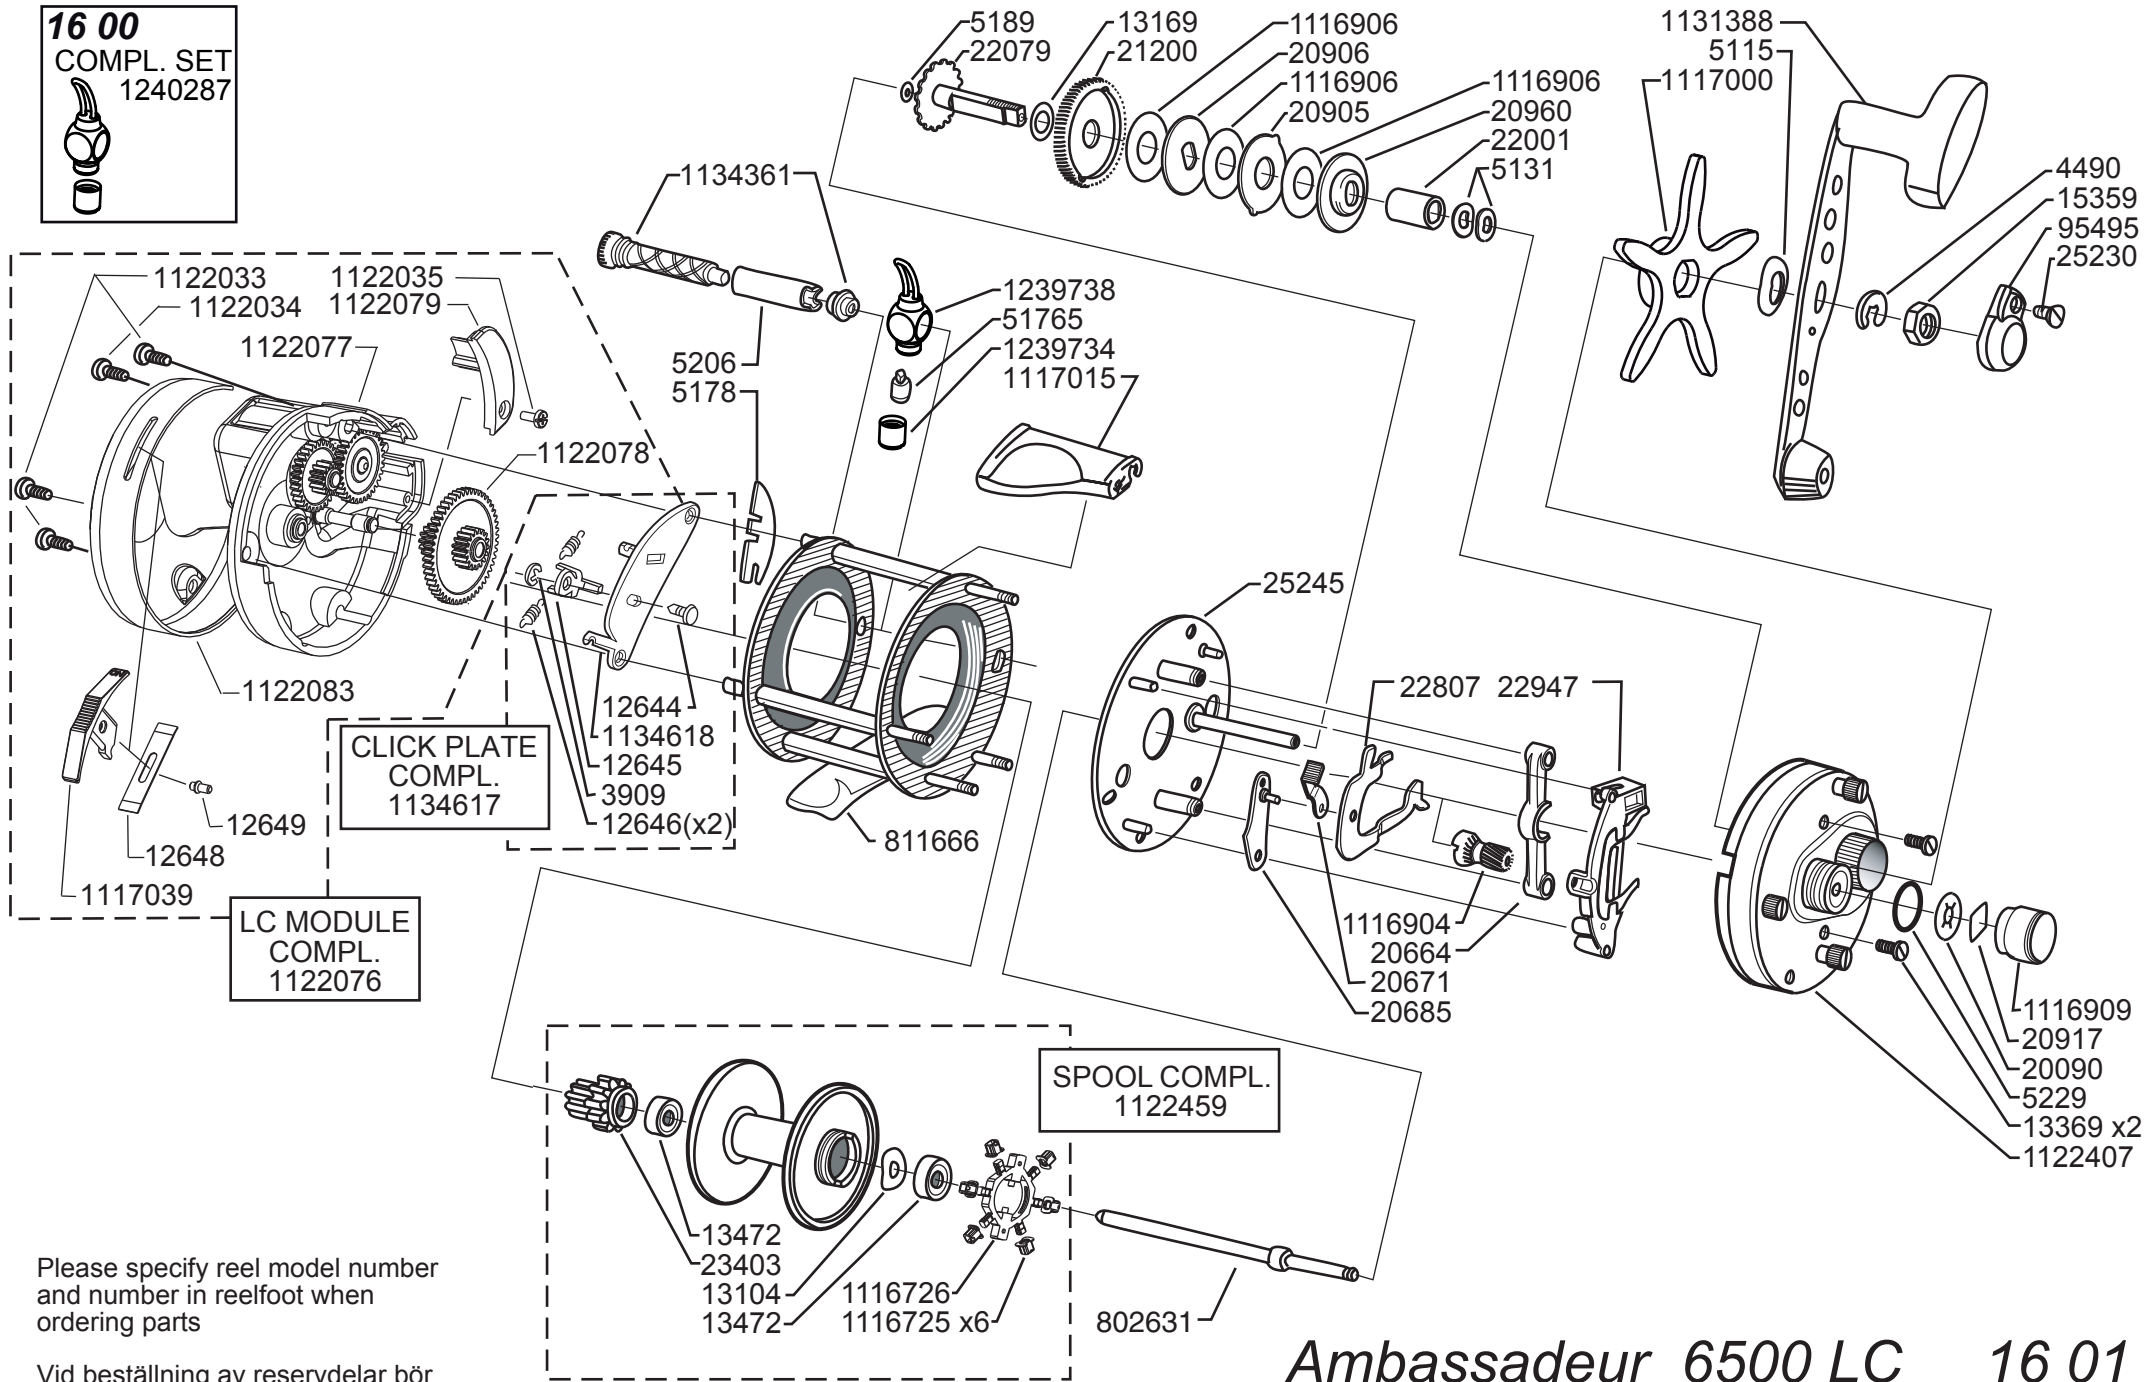

16 00
COMPL. SET
1240287

Please specify reel model number and number in reelfoot when ordering parts

Vid beställning av reservdelar bör alltid rulltyp och nummerbeteckning under rullfoten anges

Ambassadeur 6500 LC 16 01

1120894 Black

34-12498-4