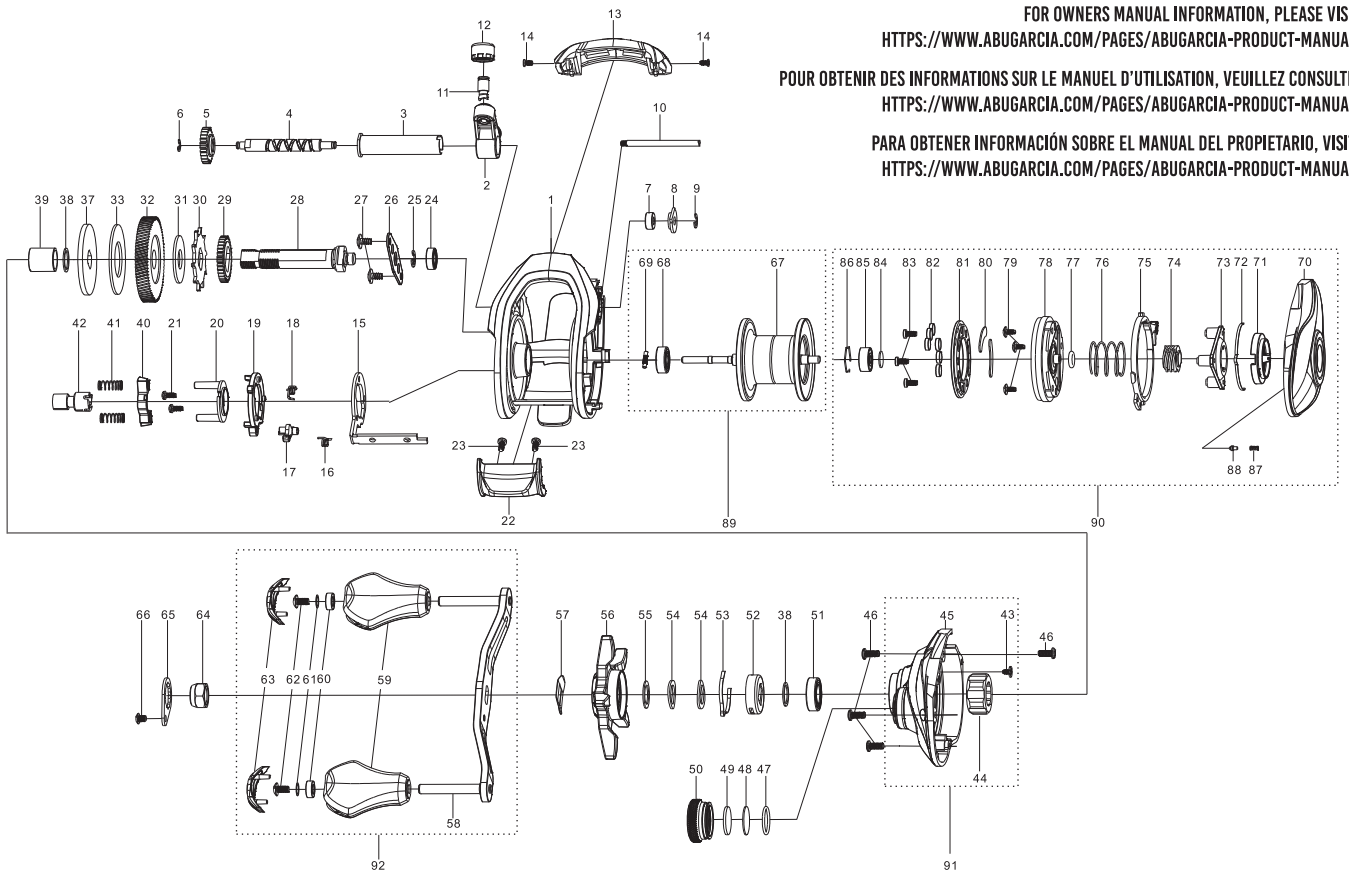

FOR OWNERS MANUAL INFORMATION, PLEASE VISIT
[HTTPS://WWW.ABUGARCIA.COM/PAGES/ABUGARCIA-PRODUCT-MANUALS](https://www.abugarcia.com/pages/abugarcia-product-manuals)

POUR OBTENIR DES INFORMATIONS SUR LE MANUEL D'UTILISATION, VEUILLEZ CONSULTER
[HTTPS://WWW.ABUGARCIA.COM/PAGES/ABUGARCIA-PRODUCT-MANUALS](https://www.abugarcia.com/pages/abugarcia-product-manuals)

PARA OBTENER INFORMACIÓN SOBRE EL MANUAL DEL PROPIETARIO, VISITE
[HTTPS://WWW.ABUGARCIA.COM/PAGES/ABUGARCIA-PRODUCT-MANUALS](https://www.abugarcia.com/pages/abugarcia-product-manuals)

Please specify reel model number and number in reel foot when ordering parts.

Vid beställning av reservdelar bör alltid rulltyp och nummerbeteckning under rullfoten anges

Ambassadeur Vengeance LH 31 00

1558352

34-13753-0

#	PART#	DESCRIPTION	#	PART#	DESCRIPTION	#	PART#	DESCRIPTION
1	1559016	FRAME	31	1559064	DRAG WASHER	64	1559094	HANDLE NUT
2	1559017	LINE GUIDE	32	1559065	MAIN GEAR	65	1559095	HANDLE NUT COVER
3	1559018	LEVEL WIND TUBE	33	1559066	DRAG WASHER	66	1559096	SCREW
4	1559039	WORM SHAFT	37	1559067	PRESSURE WASHER	67	1559097	SPOOL
5	1559040	WORM SHAFT GEAR	38	1559068	WASHER	68	1559098	BALL BEARING
6	1088657	E-RETAINER	39	1559069	IAR SLEEVE	69	1559099	SPOOL SHAFT PIN
7	1559041	WORM SHAFT BUSHING	40	1559070	YOKE	70	1559100	PALM SIDE PLATE
8	1559042	WORM SHAFT PIN HOLDER	41	1559071	SPRING	71	1559101	MAG DIAL
9	1308797	RETAINER	42	1559072	PINION	72	1559102	CLICK SPRING
10	1559043	LINE GUIDE SHAFT	43	1559073	SCREW	73	1559103	MAGNET BRACKET
11	1559044	PAWL	44	1559074	ONE WAY CLUTCH	74	1559104	SLIDE CAM
12	1559045	LINE GUIDE NUT	45	1559075	GEAR SIDE PLATE	75	1559105	DIAL PLATE
13	1559046	FRONT COVER	46	1559076	SCREW	76	1559106	SPRING
14	1559047	SCREW	47	1559077	O-RING	77	1559107	O-RING
15	1559048	BUTTON TAB	48	1559078	FRICTION WASHER	78	1559108	BEARING HOUSING
16	1559049	KICK LEVER SPRING	49	1559079	RUBBER WASHER	79	1559109	SCREW
17	1559050	KICK LEVER	50	1559080	BRAKE KNOB	80	1559110	MAGNET PLATE
18	1559051	CLUTCH SPRING	51	1559081	BALL BEARING	81	1559111	MAGNET HOLDER
19	1559052	LIFT CURVE	52	1559082	CLICK SPRING HOLDER	82	1559112	MAGNET
20	1559053	LIFT CURVE PLATE	53	1559083	CLICK SPRING	83	1559113	SCREW
21	1559054	SCREW	54	1559084	SPRING WASHER	84	1559114	FRICTION WASHER
22	1559055	THUMB BAR	55	1559085	WASHER	85	1559115	BALL BEARING
23	1559056	THUMB BAR SCREW	56	1559086	STAR WHEEL	86	1559116	RING
24	1559057	BALL BEARING	57	1559087	WASHER	87	1559117	SPRING
25	1559058	RETAINER	58	1559088	HANDLE	88	1559118	CLICK PIN
26	1559059	MAIN GEAR SHAFT PLATE	59	1559089	HANDLE KNOB	89	1559121	SPOOL COMPLETE
27	1559060	SCREW	60	1559090	BUSHING	90	1559119	GEAR SIDE COMPLETE
28	1559061	MAIN GEAR SHAFT	61	1559091	WASHER	91	1559122	PALM SIDE COMPLET
29	1559062	LEVEL WIND GEAR	62	1559092	SCREW	92	1559120	HANDLE COMPLETE
30	1559063	RATCHET	63	1559093	HANDLE KNOB CAP